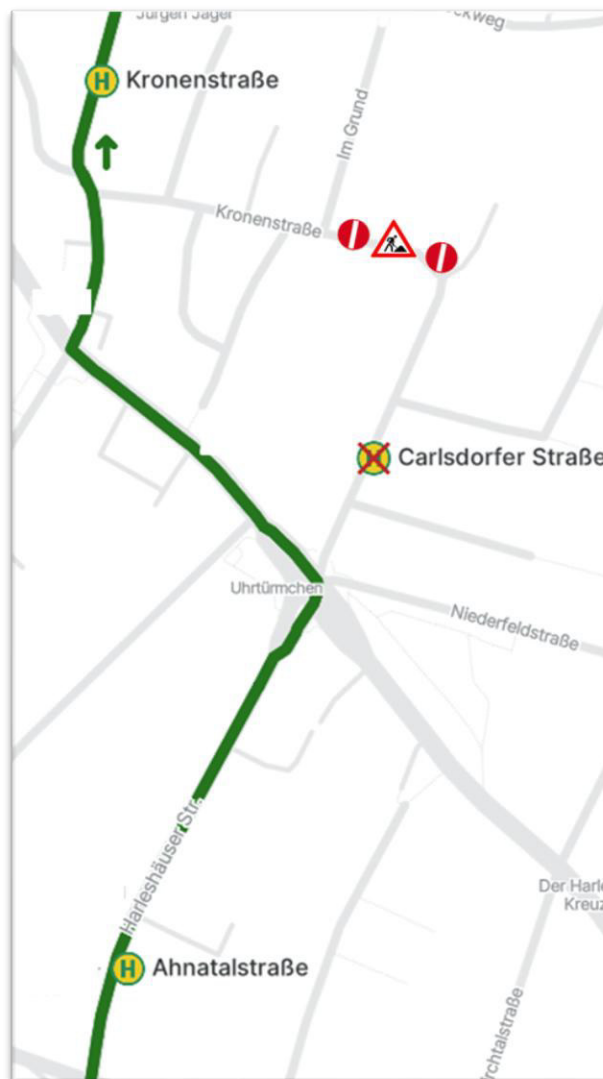

11

Carlsdorfer Straße entfällt

Sehr geehrte Fahrgäste,

wegen Bauarbeiten mit Vollsperrung der Kronenstraße muss die **Linie 11**

- von Montag, dem **29.06.26, Betriebsbeginn**
- bis Freitag, den **07.08.26, Betriebsschluss**

in Richtung **Vellmar** und **Holländische Straße** umgeleitet werden. Die Haltestelle **Carlsdorfer Straße** entfällt. Bitte nutzen Sie als Ersatzhalt die Haltestellen **Ahnatalstraße** oder **Kronenstraße**.