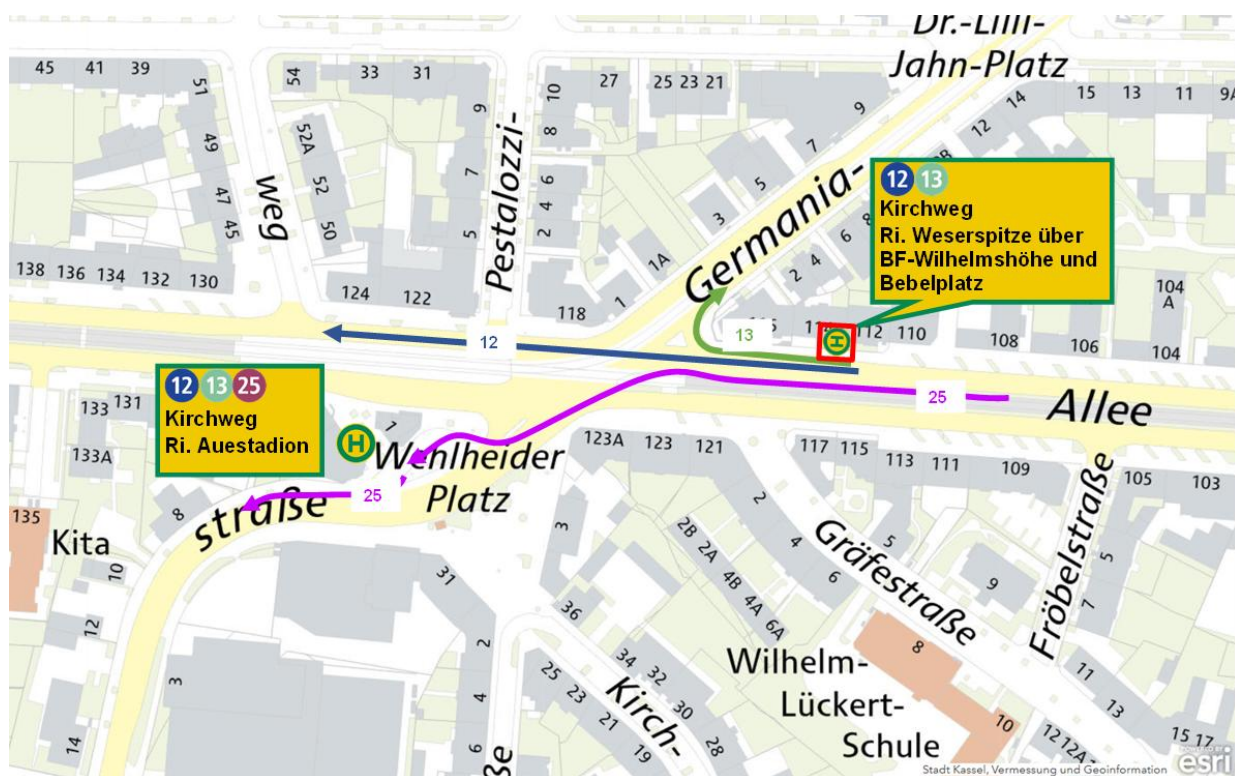

BUS 12 und 13

Haltestelle entfällt!

Sehr geehrte Fahrgäste,

wegen der Baumaßnahme in der *Kohlenstraße* von *Schönfelder Straße* bis *Wittrockstraße*, werden die Busse der **Linien 12 und 13 umgeleitet**. Aus diesem Grund **entfällt**

- **von Montag, dem 27.04.2026, Betriebsbeginn,**
- **bis Freitag, dem 14.08.2026, Betriebsschluss,**

die Haltestelle „**Hentzstraße**“ in Richtung „**Kirchweg**“.

Die Busse der **Linien 12 und 13** in Richtung „**Weserspitze**“ über *Bahnhof Wilhelmshöhe* und *Bebelplatz* erreichen Sie an der Ersatzhaltestelle „**Kirchweg**“ in der *Wilhelmshöher Allee* auf Höhe Haus Nr. 114.

Die Linie 25 bedient die Haltestelle regulär weiter!

Wir bitten um Ihr Verständnis.

Weitere Informationen erhalten Sie im Kundenzentrum und/oder am NVV-Service-Telefon unter 0800-939-0800 (gebührenfreie Servicrufnummer)